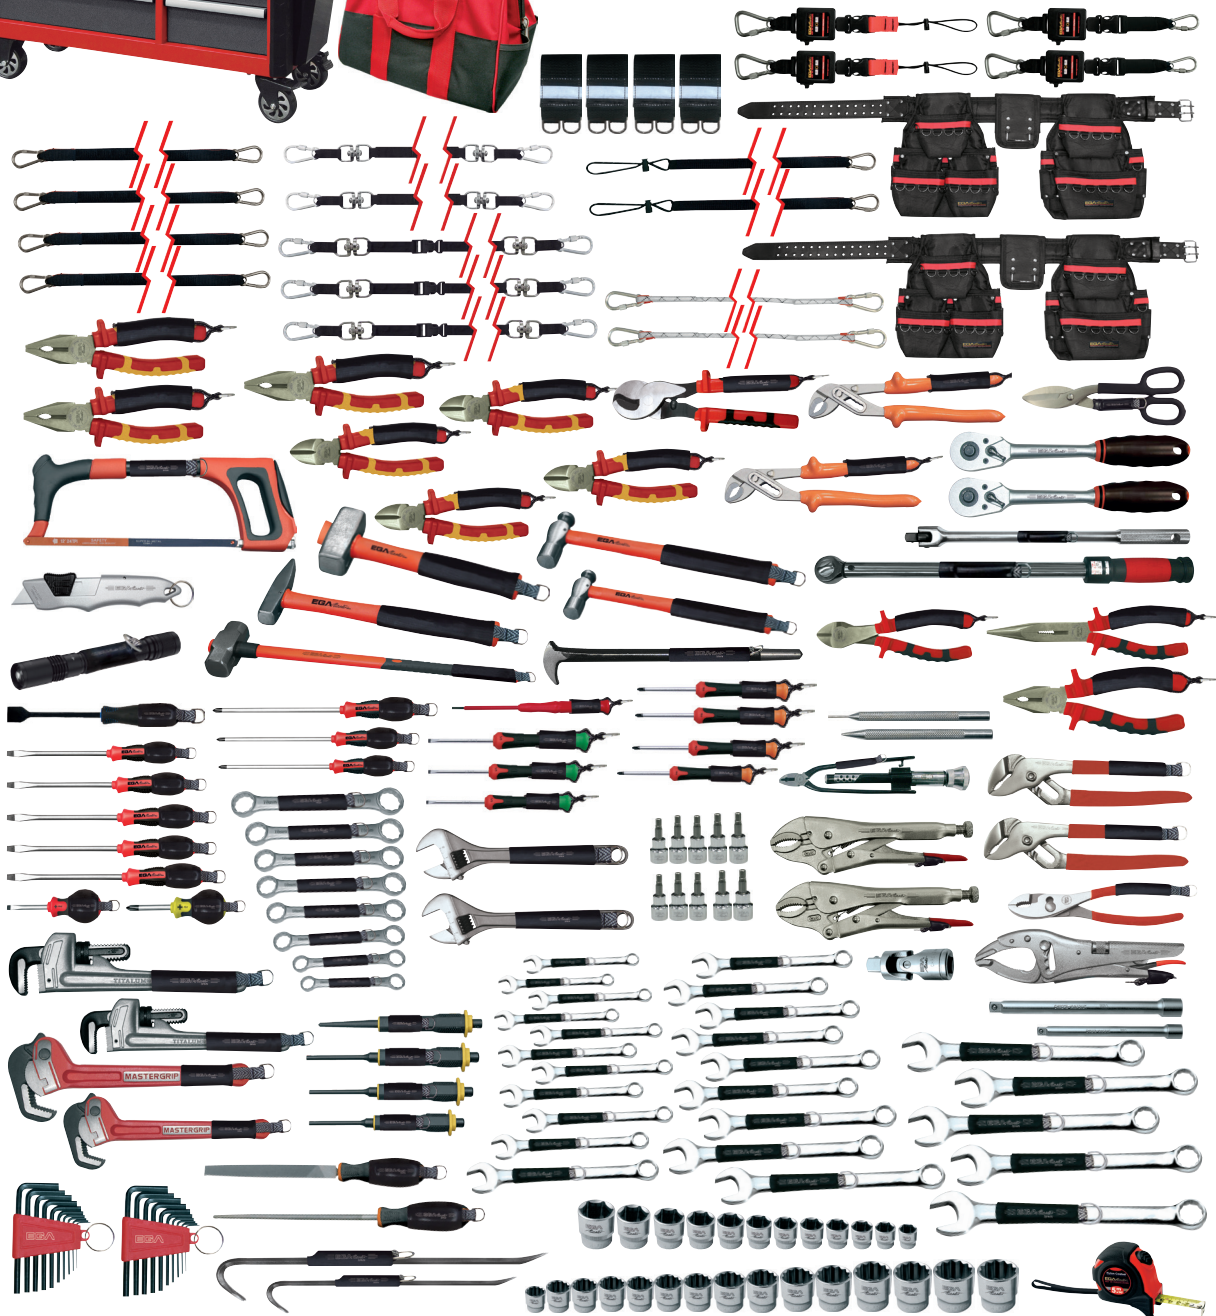

SET MÉCANIQUE ANTI-CHUTE UPSTREAM O&G

COD.	PCS.		
SET MÉCANIQUE ANTI-CHUTE UPSTREAM O&G	187	●	190

PCS.	Composition	Description
1	50954	SERVANTES À ROUES AVEC 13 TIROIRS
1	AD623337	PINCE UNIVERSELLE TITACROM® BIMAT ANTI-CHUTE ANTIDROP ACO 200 MM
1	AD623707	PINCE COUPANTE DIAGONALE RENFORCÉ MASTERCUT TITACROM® BIMAT ANTI-CHUTE ANTIDROP ACO 200 MM
1	AD623407	PINCE TÉLÉPHONE TITACROM® BIMAT ANTI-CHUTE ANTIDROP ACO 200 MM
2	AD621727	PINCE ÉTAU À COUPE ANTI-CHUTE ACO 10"
1	AD620977	PINCE ÉTAU GRANDE CAPACITÉ, MULTIPPOSITIONS ANTI-CHUTE ACO 10"
1	AD626287	PINCE À FREINER RÉVERSIBLE ANTI-CHUTE ACO 9" (225MM)
1	AD620917	PINCE MOTORISTE TITACROM® ANTI-CHUTE ANTIDROP ACO 8"
2	AD621067	PINCE MULTIPRISE À CRÉMAILLÈRE TITACROM® ANTI-CHUTE ACO 10"
1	AD664027	TOURNEVIS ELECTRICIEN MASTERTORK ANTI-CHUTE ANTIDROP ACO 5,5 X 100
1	AD664057	TOURNEVIS ELECTRICIEN MASTERTORK ANTI-CHUTE ANTIDROP ACO 6,5 X 150
1	AD664067	TOURNEVIS ELECTRICIEN MASTERTORK ANTI-CHUTE ANTIDROP ACO 8 X 150
1	AD664087	TOURNEVIS ELECTRICIEN MASTERTORK ANTI-CHUTE ANTIDROP ACO 10 X 200
1	AD664097	TOURNEVIS ELECTRICIEN MASTERTORK ANTI-CHUTE ANTIDROP ACO 12 X 250
1	AD665257	TOURNEVIS ELECTRICIEN MASTERTORK ANTI-CHUTE ANTIDROP ACO 5,5 X 25
1	AD664397	TOURNEVIS PH-1 MASTERTORK ANTI-CHUTE ANTIDROP ACO
1	AD664407	TOURNEVIS PH-2 MASTERTORK ANTI-CHUTEA ANTIDROP ACO
1	AD664417	TOURNEVIS PH-3 MASTERTORK ANTI-CHUTE ANTIDROP ACO
1	AD665267	TOURNEVIS TOM POUCE PH-2 MASTERTORK ANTI-CHUTE ANTIDROP ACO
1	AD751567	TOURNEVIS MINI ELECTRICIEN 1000 V ANTI-CHUTE ANTIDROP ACO 1,5 x 40 MM
1	AD668467	TOURNEVIS ELECTRICIEN MICROTRONIC BIMAT ANTI-CHUTE ANTIDROP ACO 2 x 50 MM
1	AD668487	TOURNEVIS ELECTRICIEN MICROTRONIC BIMAT ANTI-CHUTE ANTIDROP ACO 3 x 75 MM
1	AD668497	TOURNEVIS ELECTRICIEN MICROTRONIC BIMAT ANTI-CHUTE ANTIDROP ACO 4 x 75 MM
1	AD668507	TOURNEVIS PHILIPS MICROTRONIC BIMAT ANTI-CHUTE ANTIDROP ACO PH-00
1	AD668517	TOURNEVIS PHILIPS MICROTRONIC BIMAT ANTI-CHUTE ANTIDROP ACO PH-0
2	AD668527	TOURNEVIS PHILIPS MICROTRONIC BIMAT ANTI-CHUTE ANTIDROP ACO PH-1
1	AD629687	CLÉ DYNAMOMÉTRIQUE ANALOGIQUE RÉVERSIBLE 1/2" 65 - 335 Nm (50-250 Lb.ft) ANTI-CHUTE ANTIDROP ACO
2	AD626067	CLÉ À CLIQUET RÉVERSIBLE 1/2" STANDARD ANTI-CHUTE ANTIDROP ACO
1	AD614417	MANCHE ARTICULÉ 1/2" ANTI-CHUTE ANTIDROP ACO
1	61455	RALLONGE 1/2" - 125 MM
1	61458	RALLONGE 1/2" - 250 MM
1	61437	CARDAN UNIVERSEL 1/2"
1	63380	CHASSE GOUPILLE 2 MM
1	63408	CHASSE CLOU 2 MM
1	60481	DOUILLE 1/2"-3/8" (12 PANS)
1	60482	DOUILLE 1/2" - 7/16" (12 PANS)
1	60483	DOUILLE 1/2"-1/2" (12 PANS)
1	60484	DOUILLE 1/2" - 9/16" (12 PANS)
1	60485	DOUILLE 1/2"-19/32" (12 PANS)
1	60486	DOUILLE 1/2"-5/8" (12 PANS)
1	60487	DOUILLE 1/2" - 11/16" (12 PANS)
1	60488	DOUILLE 1/2"-3/4" (12 PANS)
1	60491	DOUILLE 1/2"-7/8" (12 PANS)
1	60492	DOUILLE 1/2"-15/16" (12 PANS)
1	60494	DOUILLE 1/2"-1" (12 PANS)
1	60495	DOUILLE 1/2"-1.1/16" (12 PANS)
1	60496	DOUILLE 1/2"-1.1/8" (12 PANS)
1	60497	DOUILLE 1/2"-1.3/16" (12 PANS)
1	60498	DOUILLE 1/2" - 1.1/4" (12 PANS)
1	61802	DOUILLE 1/2" - 10 MM (6 PANS)
1	61803	DOUILLE 1/2" - 11 MM (6 PANS)
1	61804	DOUILLE 1/2" - 12 MM (6 PANS)
1	61805	DOUILLE 1/2" - 13 MM (6 PANS)
1	61806	DOUILLE 1/2" - 14 MM (6 PANS)
1	61809	DOUILLE 1/2" - 17 MM (6 PANS)
1	61811	DOUILLE 1/2" - 19 MM (6 PANS)
1	61814	DOUILLE 1/2" - 22 MM (6 PANS)
1	61816	DOUILLE 1/2" - 24 MM (6 PANS)
1	61819	DOUILLE 1/2" - 27 MM (6 PANS)
1	61822	DOUILLE 1/2" - 30 MM (6 PANS)
1	61823	DOUILLE 1/2" - 32 MM (6 PANS)
1	66807	EMBOU DE VISSAGE AVEC DOUILLE 1/2" - HEXAGONALE 4 MM