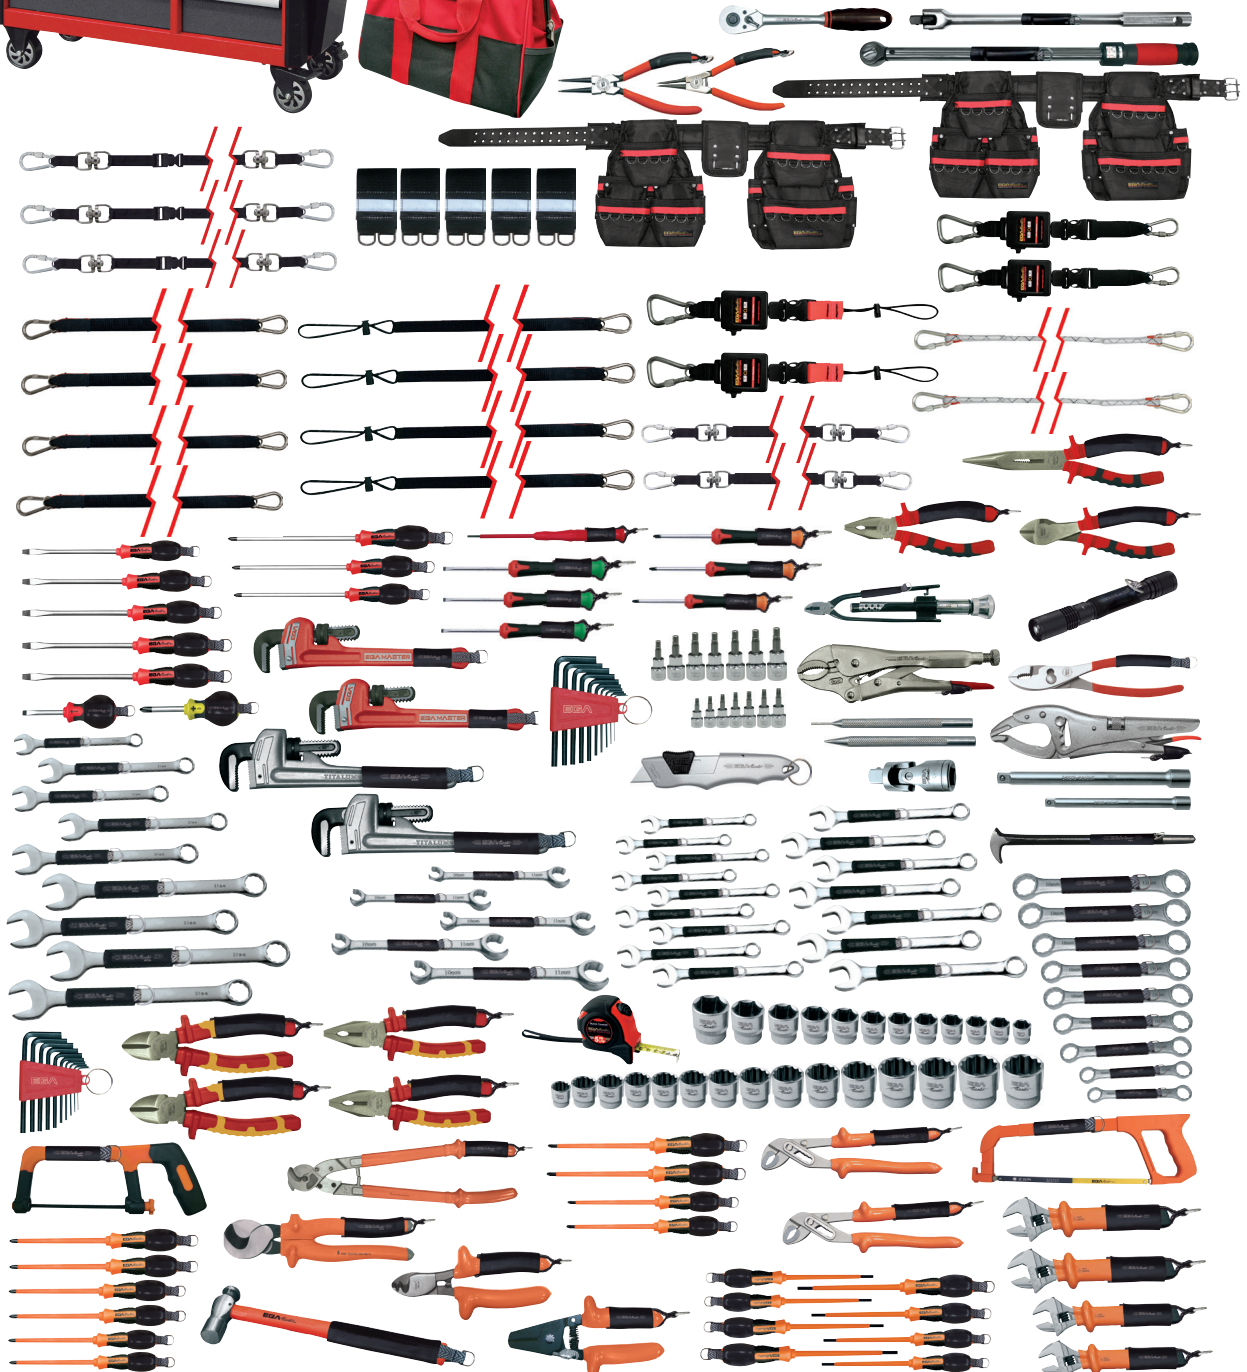

COD.	PCS.		
SET ÉLECTRIQUE ANTIDROP UPSTREAM O&G	204	●	190