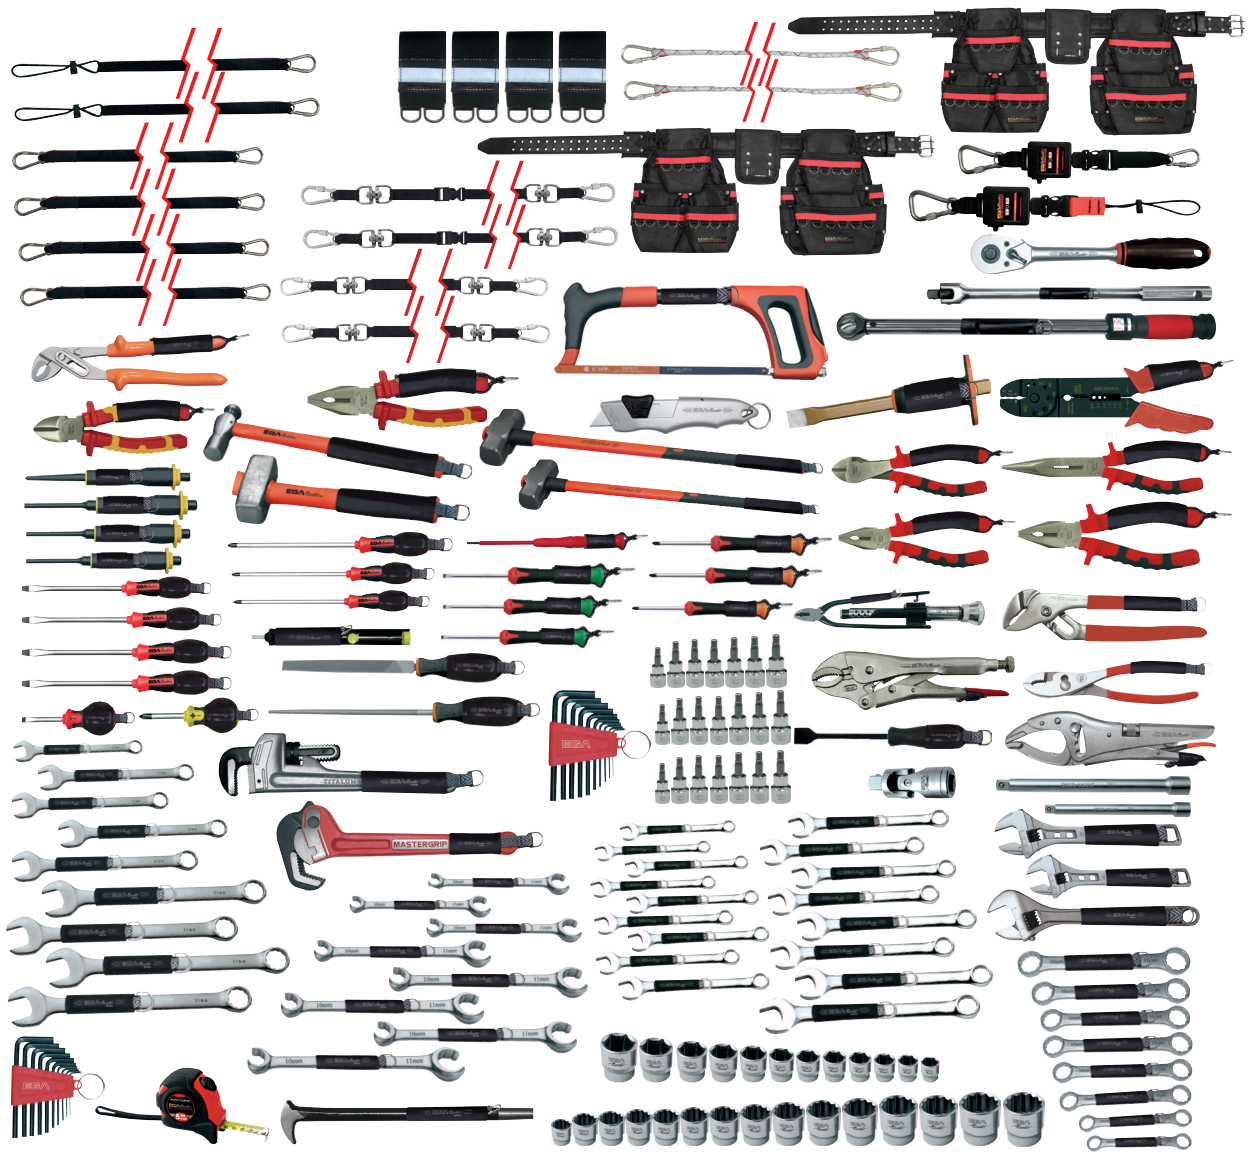

SET ANTIDROP DERRICK UPSTREAM O&G

COD.	PCS.		
SET ANTIDROP DERRICK UPSTREAM O&G	187	•	180