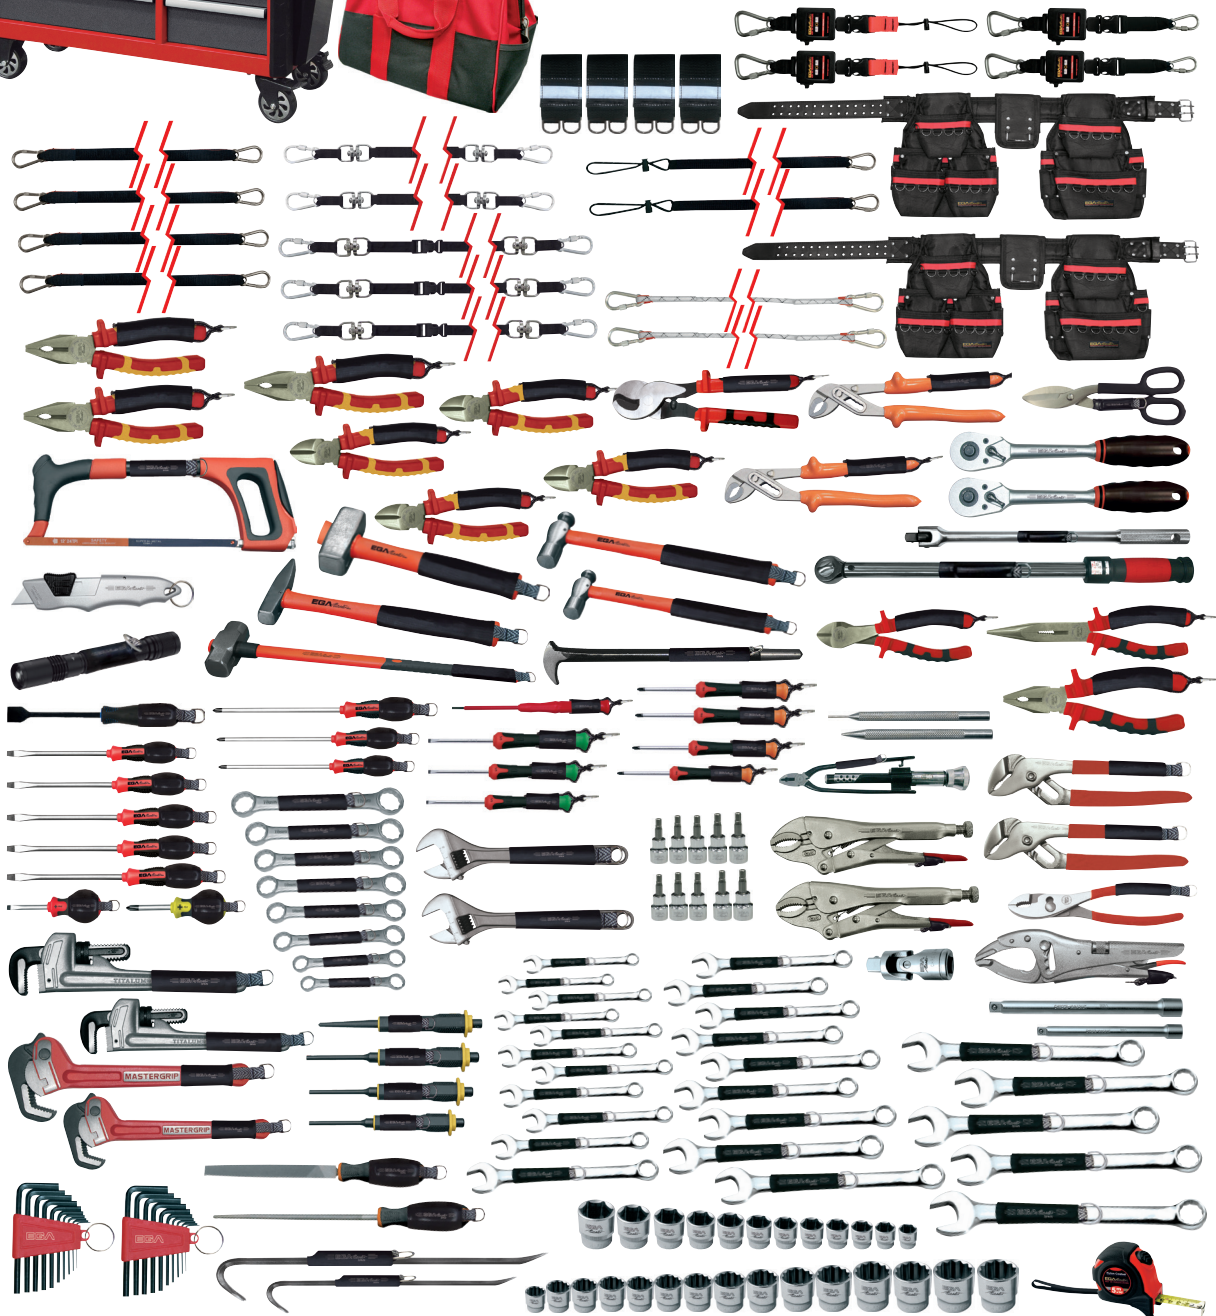

SET MECÁNICO ANTIDROP UPSTREAM O&G

COD.	PCS.		
SET MECÁNICO ANTIDROP UPSTREAM O&G	187	●	190

PCS.	Composición	Descripción
1	50954	ARMARIO-CARRO CON 13 CAJONES
1	AD623337	ALICATE UNIVERSAL TITACROM® BIMAT ANTICAÍDA ANTIDROP ACO 200 MM
1	AD623707	ALICATE CORTE DIAGONAL REFORZADO MASTERCUT TITACROM® BIMAT ANTICAÍDA ANTIDROP ACO 200 MM
1	AD623407	ALICATE TELEFONISTA TITACROM® BIMAT ANTICAÍDA ANTIDROP ACO 200 MM
2	AD621727	TENAZA GRIP BOCA CURVA CON CORTACABLES ANTICAÍDA ANTIDROP ACO 10"
1	AD620977	TENAZA GRIP MULTIPOSICIÓN DE GRAN CAPACIDAD ANTICAÍDA ANTIDROP ACO 10"
1	AD626287	ALICATE TRENZADOR DE ALAMBRE REVERSIBLE ANTICAÍDA ACO 9" (225MM)
1	AD620917	ALICATE TIPO FORD TITACROM® ANTICAÍDA ANTIDROP ACO 8"
2	AD621067	TENAZA PICO DE LORO TITACROM® ANTICAÍDA ANTIDROP ACO 10"
1	AD664027	DESTORNILLADOR MECÁNICO MASTERTORK ANTICAÍDA ANTIDROP ACO 5,5 X 100
1	AD664057	DESTORNILLADOR MECÁNICO MASTERTORK ANTICAÍDA ANTIDROP ACO 6,5 X 150
1	AD664067	DESTORNILLADOR MECÁNICO MASTERTORK ANTICAÍDA ANTIDROP ACO 8 X 150
1	AD664087	DESTORNILLADOR MECÁNICO MASTERTORK ANTICAÍDA ANTIDROP ACO 10 X 200
1	AD664097	DESTORNILLADOR MECÁNICO MASTERTORK ANTICAÍDA ANTIDROP ACO 12 X 250
1	AD665257	DESTORNILLADOR CARROCERO MASTERTORK ANTICAÍDA ANTIDROP ACO 5,5 X 25
1	AD664397	DESTORNILLADOR PH-1 MASTERTORK ANTICAÍDA ANTIDROP ACO
1	AD664407	DESTORNILLADOR PH-2 MASTERTORK ANTICAÍDA ANTIDROP ACO
1	AD664417	DESTORNILLADOR PH-3 MASTERTORK ANTICAÍDA ANTIDROP ACO
1	AD665267	DESTORNILLADOR CARROCERO PH-2 MASTERTORK ANTICAÍDA ANTIDROP ACO
1	AD751567	DESTORNILLADOR MINI ELECTRICISTA 1000 V ANTICAÍDA ANTIDROP ACO 1,5 x 40 MM
1	AD668467	DESTORNILLADOR ELECTRICISTA MICROTRONIC BIMAT ANTICAÍDA ANTIDROP ACO 2 x 50 MM
1	AD668487	DESTORNILLADOR ELECTRICISTA MICROTRONIC BIMAT ANTICAÍDA ANTIDROP ACO 3 x 75 MM
1	AD668497	DESTORNILLADOR ELECTRICISTA MICROTRONIC BIMAT ANTICAÍDA ANTIDROP ACO 4 x 75 MM
1	AD668507	DESTORNILLADOR PHILIPS MICROTRONIC BIMAT ANTICAÍDA ANTIDROP ACO PH-00
1	AD668517	DESTORNILLADOR PHILIPS MICROTRONIC BIMAT ANTICAÍDA ANTIDROP ACO PH-0
2	AD668527	DESTORNILLADOR PHILIPS MICROTRONIC BIMAT ANTICAÍDA ANTIDROP ACO PH-1
1	AD629687	LLAVE DINAMOMÉTRICA REVERSIBLE 1/2" 65 - 335 Nm (50-250 Lb.ft) ANTICAÍDA ANTIDROP ACO.
2	AD626067	LLAVE DE CARRACA REVERSIBLE 1/2" STANDARD ANTICAÍDA ANTIDROP ACO
1	AD614417	MANGO ARTICULADO 1/2" ANTICAÍDO ANTIDROP ACO
1	61455	ALARGADERA 1/2" - 125 MM
1	61458	ALARGADERA 1/2" - 250 MM
1	61437	ARTICULACIÓN UNIVERSAL 1/2"
1	63380	BOTADOR CILÍNDRICO MOLETEADO 2 MM
1	63408	BOTADOR CÓNICO 2 MM
1	60481	LLAVE DE VASO 1/2"-3/8" (12 CANTOS)
1	60482	LLAVE DE VASO 1/2" - 7/16" (12 CANTOS)
1	60483	LLAVE DE VASO 1/2"-1/2" (12 CANTOS)
1	60484	LLAVE DE VASO 1/2" - 9/16" (12 CANTOS)
1	60485	LLAVE DE VASO 1/2"-19/32" (12 CANTOS)
1	60486	LLAVE DE VASO 1/2"-5/8" (12 CANTOS)
1	60487	LLAVE DE VASO 1/2"- 11/16" (12 CANTOS)
1	60488	LLAVE DE VASO 1/2"-3/4" (12 CANTOS)
1	60491	LLAVE DE VASO 1/2"-7/8" (12 CANTOS)
1	60492	LLAVE DE VASO 1/2"-15/16" (12 CANTOS)
1	60494	LLAVE DE VASO 1/2"-1" (12 CANTOS)
1	60495	LLAVE DE VASO 1/2"-1.1/16" (12 CANTOS)
1	60496	LLAVE DE VASO 1/2"-1.1/8" (12 CANTOS)
1	60497	LLAVE DE VASO 1/2"-1.3/16" (12 CANTOS)
1	60498	LLAVE DE VASO 1/2" - 1.1/4" (12 CANTOS)
1	61802	LLAVE DE VASO 1/2" - 10 MM (6 CANTOS)
1	61803	LLAVE DE VASO 1/2" - 11 MM (6 CANTOS)
1	61804	LLAVE DE VASO 1/2" - 12 MM (6 CANTOS)
1	61805	LLAVE DE VASO 1/2" - 13 MM (6 CANTOS)
1	61806	LLAVE DE VASO 1/2" - 14 MM (6 CANTOS)
1	61809	LLAVE DE VASO 1/2" - 17 MM (6 CANTOS)
1	61811	LLAVE DE VASO 1/2" - 19 MM (6 CANTOS)
1	61814	LLAVE DE VASO 1/2" - 22 MM (6 CANTOS)
1	61816	LLAVE DE VASO 1/2" - 24 MM (6 CANTOS)
1	61819	LLAVE DE VASO 1/2" - 27 MM (6 CANTOS)
1	61822	LLAVE DE VASO 1/2" - 30 MM (6 CANTOS)
1	61823	LLAVE DE VASO 1/2" - 32 MM (6 CANTOS)
1	66807	PUNTA ATORNILLADORA CON VASO 1/2" - HEXAGONAL 4 MM