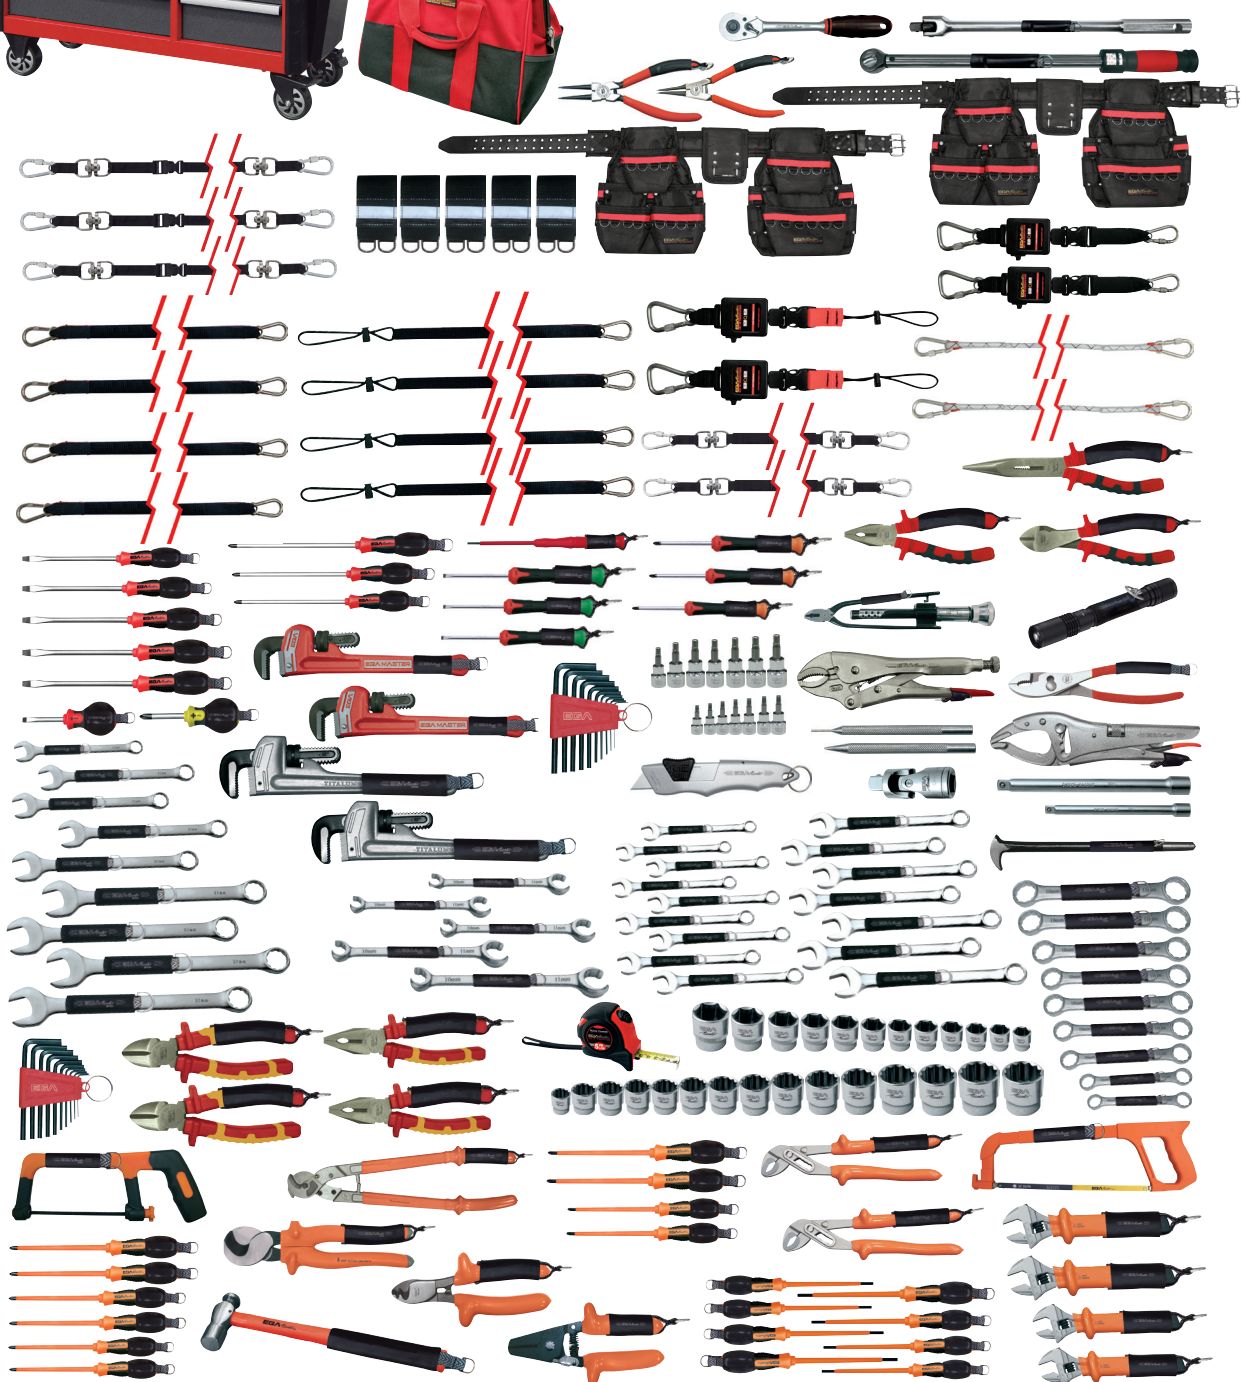

COD.	PCS.		
SET ELÉCTRICO ANTIDROP UPSTREAM O&G	204	●	190